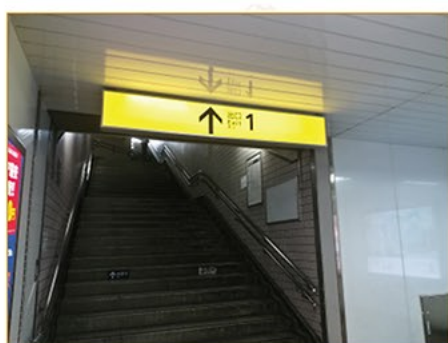

〒110-0014 東京都台東区北上野2-24-9 ハイッツ北上野 1F  
tel:03-5828-4618

東京メトロ日比谷線「入谷駅」1番出口より徒歩2分  
京浜東北線・山手線「鶯谷駅」南口より徒歩8分  
JR・東京メトロ各線「上野駅」入谷口より徒歩10分  
つくばエクスプレス「浅草駅」A2出口より徒歩15分

○ 東京メトロ日比谷線「入谷駅」よりお越しの方へ

1 メトロ日比谷線「入谷駅」1番出口より階段を上ります。  
(反対側にエレベーターもございます。)

2 階段を上った先、向かいの横断歩道を直進します。

3 3つ目の横断歩道の先の緑色のビルを通り過ぎます。

4 その先、マンションの1階が当院です。